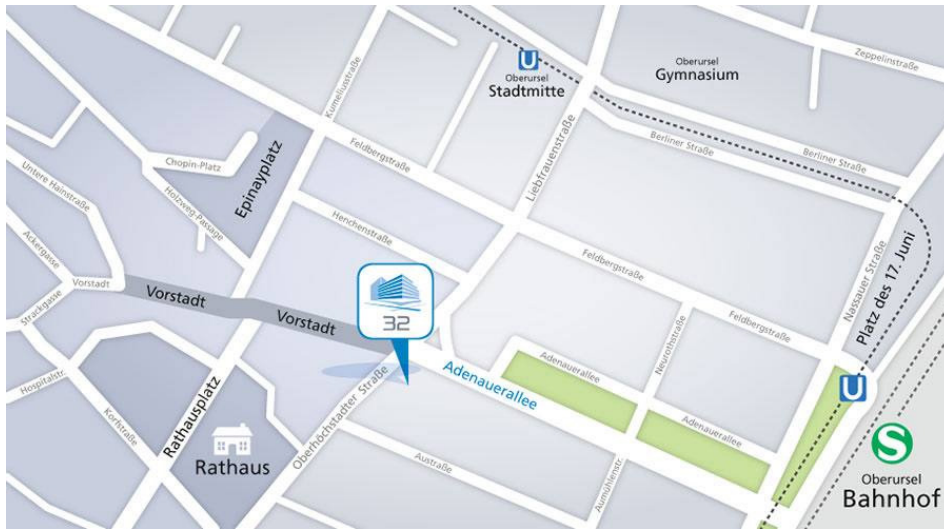

Im I. Obergeschoss des markanten Eckgebäudes an der Bärenkreuzung werden zum Ende 2026 rund **500 m²** hochwertige Büro- und Praxisflächen frei. Die Fläche ist flexibel teilbar – ab ca. 120 m² – und lässt sich individuell nach Ihren Wünschen ausbauen. Überdurchschnittliche Raumhöhen, großzügige Fensterfronten und eine erstklassige Lage direkt an der Fußgängerzone machen diese Einheit zur seltenen Gelegenheit in Oberursel.

HOCHWERTIG

Moderne Infrastruktur; gepflegtes repräsentatives Umfeld

P STELLPLÄTZE

Tiefgarage und Parkdeck für Mieter und Kunden

🏠 INFRASTRUKTUR

Bäcker, Café und weitere Angebote direkt im Haus

Lageplan · Adenauerallee 32, Oberursel

direkt

an der Fußgängerzone

vor der Tür

Bushaltestelle

2 Min.

zum Bahnhof

20 Min.

Flughafen Frankfurt