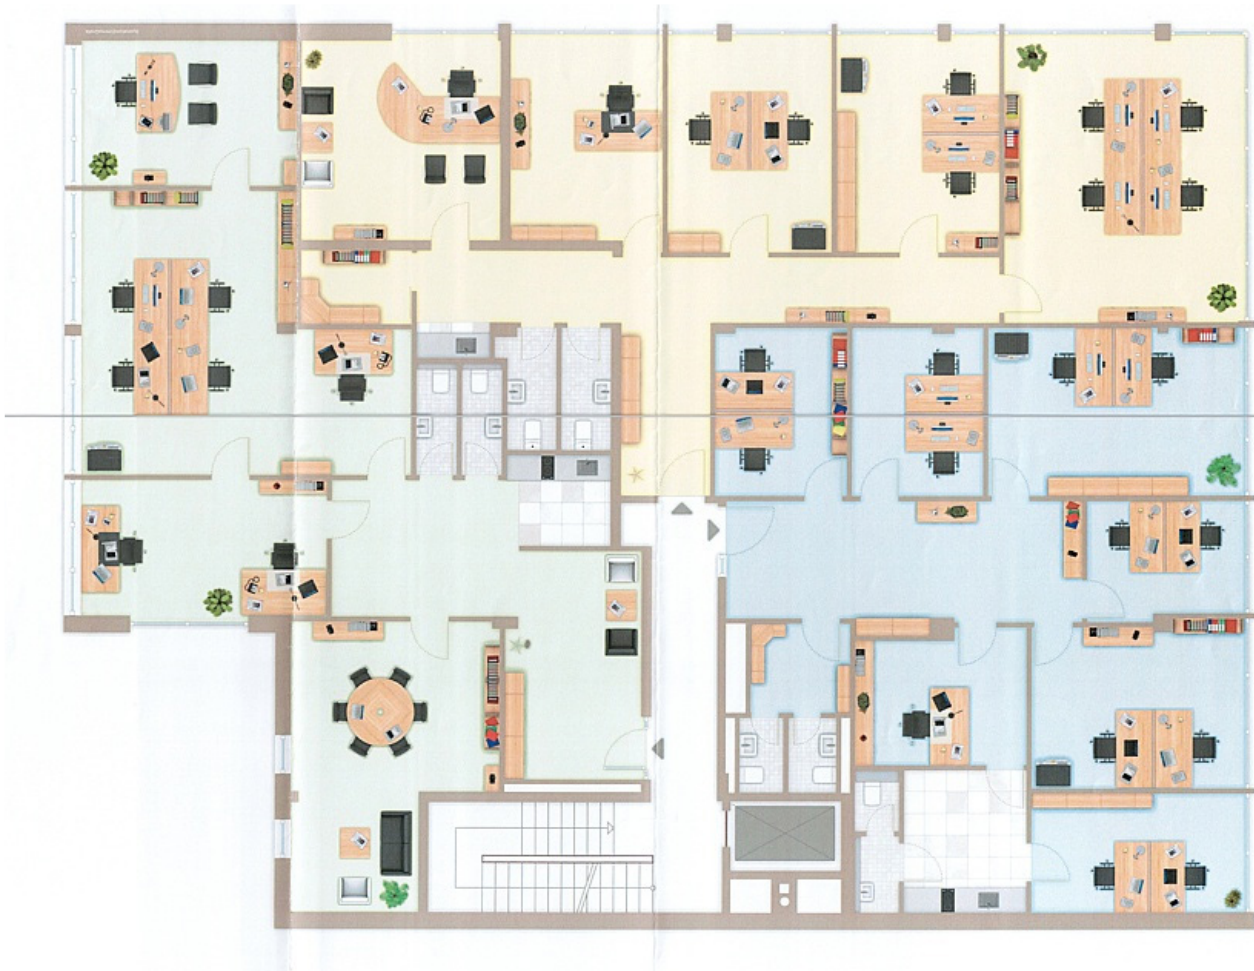

Im I. Obergeschoss des markanten Eckgebäudes an der Bärenkreuzung werden zum Ende 2026 rund **500 m²** hochwertige Büro- und Praxisflächen frei. Die Fläche ist flexibel teilbar – ab ca. 120 m² – und lässt sich individuell nach Ihren Wünschen ausbauen. Überdurchschnittliche Raumhöhen, großzügige Fensterfronten und eine erstklassige Lage direkt an der Fußgängerzone machen diese Einheit zur seltenen Gelegenheit in Oberursel.

BEZUG
Ende 2026
nach Vereinbarung

FLÄCHE GESAMT
ca. 500 m²
I. Obergeschoss

TEILBAR AB
ca. 120 m²
flexible Aufteilung

NUTZUNG
Büro & Praxis
Hochwertige Ausstattung

Das Objekt.

Außergewöhnlich · Modern · Flexibel

HOCHWERTIG

Moderne Infrastruktur; gepflegtes repräsentatives Umfeld

P STELLPLÄTZE

Tiefgarage und Parkdeck für Mieter und Kunden

🏠 INFRASTRUKTUR

Bäcker, Café und weitere Angebote direkt im Haus

Lageplan · Adenauerallee 32, Oberursel

Grundriss 1. Obergeschoss · ca. 500 m²

Ihre Nachbarn im Haus

Die Adenauerallee 32 beherbergt ein vielfältiges Spektrum etablierter Mieter – von Fachpraxen und Therapieeinrichtungen über Bildung bis hin zu Gastronomie und Einzelhandel im Erdgeschoss.